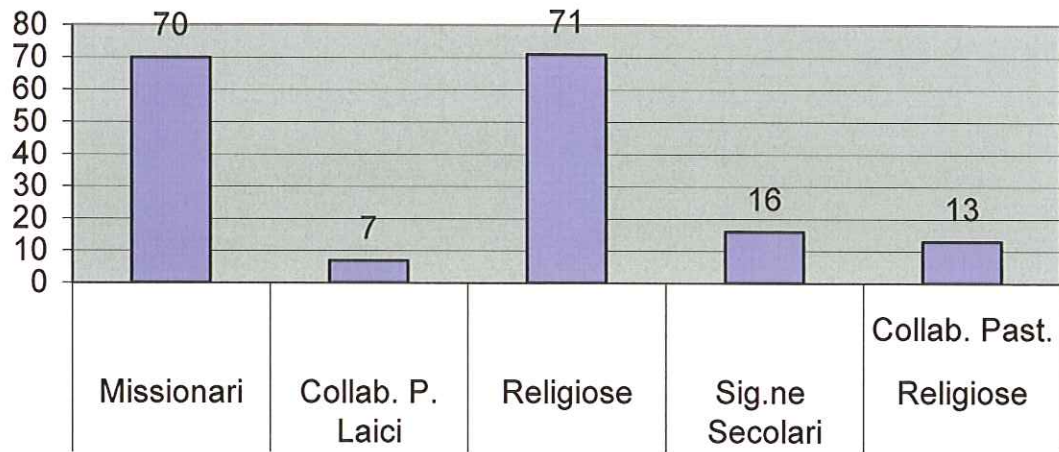

**Personale impegnato nella pastorale delle MCLI  
per Diocesi - 01.01.2009**

**Quadro riassuntivo del personale  
impegnato nella Pastorale agli italiani in  
Svizzera - 01.01.2009**

	Missionari	C. Past. Laici	Religiose	Laiche Consac.	Coll. Past. Relig. E Laiche Consacrate
Diocesi Basilea	32	6	22	16	9
Diocesi Coira	20		13		2
Diocesi S. Gallo	6	1	5		
Diocesi Losanna GE FR e Sion	12		31		2
<b>Totale</b>	<b>70</b>	<b>7</b>	<b>71</b>	<b>16</b>	<b>13</b>